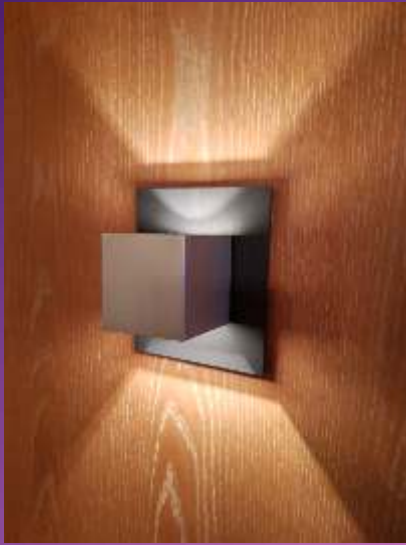

LUMINAIRES

Applique murale:

**Halogène carrée en aluminium
avec ou sans son support en fonte carré anthracite
(4 pièces à disposition)**

Applique murale:

**Halogène en aluminium
avec ou sans son support en fonte
rectangle anthracite (8 pièces à disposition)**

Plafonnier:

**métal aluminium avec ampoules halogènes
(2 pièces à disposition)**

LUMINAIRES

Plafonnier:

**"Wave" de Forscarini
(2 pièces à disposition)**

Plafonnier:

**Rétro avec ampoules halogènes
ou led à vis
(2 pièces à disposition)**